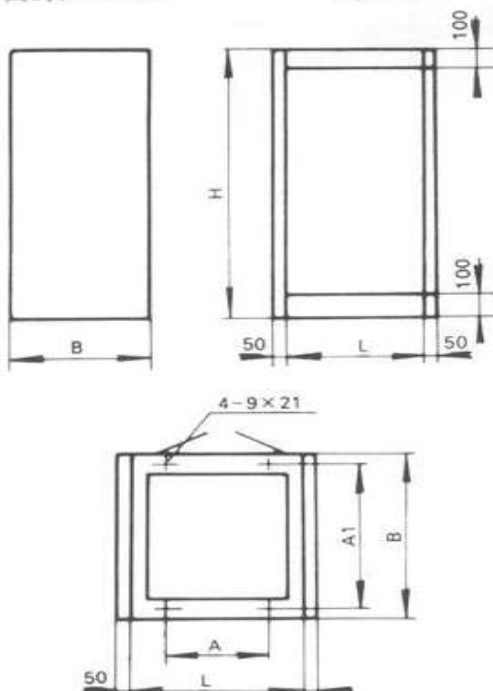

KG系列后开门柜式仪表盘

□ 型 式

型 号	名 称
KG-221	两侧封闭，后面开门的柜式仪表盘
KG-231	左侧封闭，右侧敞开，后面开门的柜式仪表盘
KG-321	左侧敞开，右侧封闭，后面开门的柜式仪表盘
KG-331	两侧敞开，后面开门的柜式仪表盘

□ 主要尺寸

图例：KG-221

单位：mm

单位：mm

高 度 (H)	宽 度 (L)	深 度 (B)	安 装 孔 中 心 距	
			A	A ₁
2100 (2300)	600	600	400	550
	800		600	
	900		700	
	1000	800	850	
	1100	900		
(1400)		1200		

注：表中括号内尺寸尽量少用。

盘底与基础安装尺寸示意图