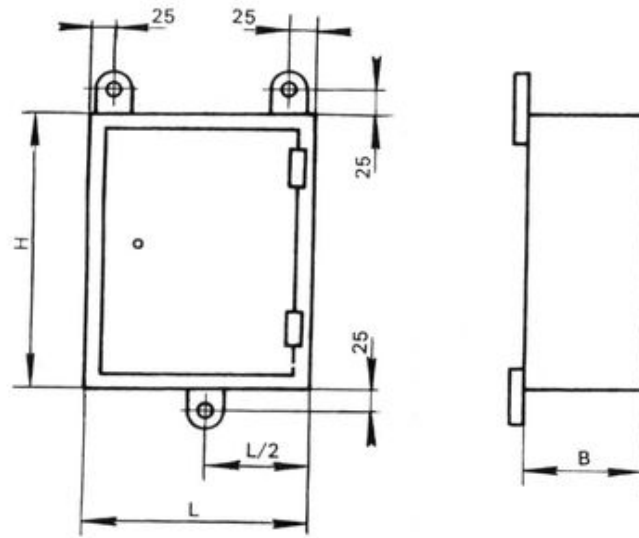

KX-11小仪表箱

□ 型 式

型 号	名 称
KX-222	前面开门的小仪表箱
KX-11	两侧开门的小仪表箱

□ 主要尺寸

图例：KX-222

单位：mm

单位：mm

高 度 (H)	宽 度 (L)	深 度 (B)	
		前面开门	两侧开门
500	300		
600	400		
700	500	300	350
800	600	400	450
900	700		550
1100	800		